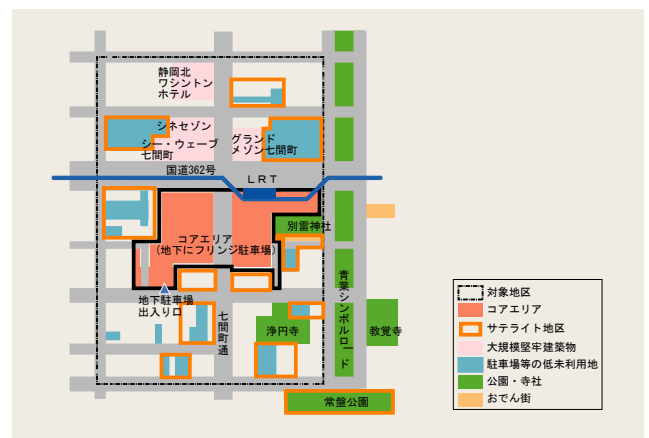

■地区整備のコンセプト

～共に創り、分かち、振り撒く～ 『しあわせな時間』

- ◆「おまち」は「想い」でできている。
- ◆七間町地区は、地区にも街にも「想い」を宿らせる拠点としての役割を担い続ける。
- ◆与えられ、消費される楽しい時間から「共に創り、分かち、振り撒く『しあわせな時間』」へ。

- ◇様々なしあわせの情景に合わせて詠える、多彩なオーダー空間
- ◇静活跡地から、周囲に連鎖的に展開し、連携して一体的拠点に
- ◇市民の想い、意欲と個性を活かすマネジメントによる持続的発展

■空間構成・ネットワークの方針

- 様々な「しあわせの情景」に合わせた「多彩なオーダー空間」
- コアエリアの地下に「フリンジパーキング」
- LRT関連エリアの国道362号沿道の七間町交差点付近に「公共交通（LRT、バス）の集約」

■マネジメント

- コアエリアの事業化、管理運営、サテライト地区との連携により3段階で成長するマネジメント
- 創る文化、「想い」を集めて小劇場の運営の力に
- サテライト地区の意欲と個性を活かす「ゆるやかな連携」