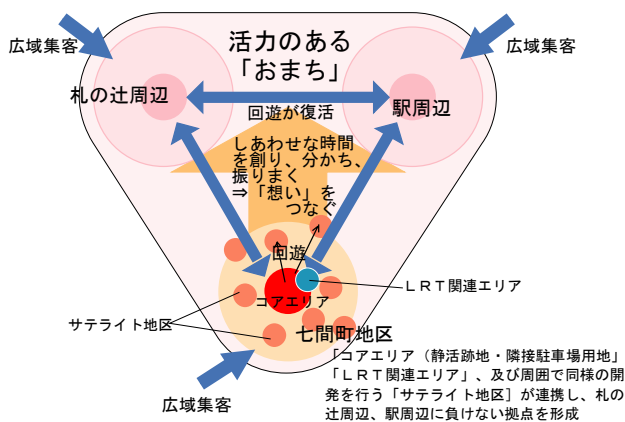

■地区整備のコンセプト

～共に創り、分かち、振り撒く～ 『しあわせな時間』

- ◆「おまち」は「想い」でできている。
- ◆七間町地区は、地区にも街にも「想い」を宿らせる拠点としての役割を担い続ける。
- ◆与えられ、消費される楽しい時間から「共に創り、分かち、振り撒く『しあわせな時間』」へ。

- ◇様々なしあわせの情景に合わせて詠える、多彩なオーダー空間
- ◇静活跡地から、周囲に連鎖的に展開し、連携して一体的拠点に
- ◇市民の想い、意欲と個性を活かすマネジメントによる持続的発展

■空間構成・ネットワークの方針

- 様々な「しあわせの情景」に合わせた「多彩なオーダー空間」
- コアエリアの地下に「フリンジパーキング」
- LRT関連エリアの国道362号沿道の七間町交差点付近に「公共交通（LRT、バス）の集約」

■マネジメント

- コアエリアの事業化、管理運営、サテライト地区との連携により3段階で成長するマネジメント
- 創る文化、「想い」を集めて小劇場の運営の力に
- サテライト地区の意欲と個性を活かす「ゆるやかな連携」

■地区外のサテライトの可能性

- 常盤公園とのツイン事業