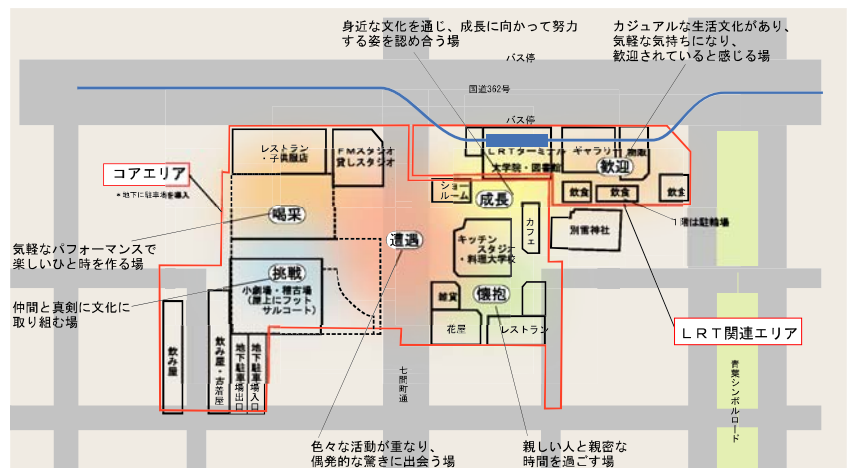

■地区整備のコンセプト

～共に創り、分かち、振り撒く～ 『しあわせな時間』

- ◆「おまち」は「想い」でできている。
- ◆七間町地区は、地区にも街にも「想い」を宿らせる拠点としての役割を担い続ける。
- ◆与えられ、消費される楽しい時間から「共に創り、分かち、振り撒く『しあわせな時間』」へ。

- ◇様々なしあわせの情景に合わせて詠える、多彩なオーダー空間
- ◇静活跡地から、周囲に連鎖的に展開し、連携して一体的拠点に
- ◇市民の想い、意欲と個性を活かすマネジメントによる持続的発展

■空間構成・ネットワークの方針

- 様々な「しあわせの情景」に合わせた「多彩なオーダー空間」
- コアエリアの地下に「フリンジパーキング」
- LRT関連エリアの国道362号沿道の七間町交差点付近に「公共交通（LRT、バス）の集約」

■マネジメント

- コアエリアの事業化、管理運営、サテライト地区との連携により3段階で成長するマネジメント
- 創る文化、「想い」を集めて小劇場の運営の力に
- サテライト地区の意欲と個性を活かす「ゆるやかな連携」

■地区外のサテライトの可能性

- 常盤公園とのツイン事業