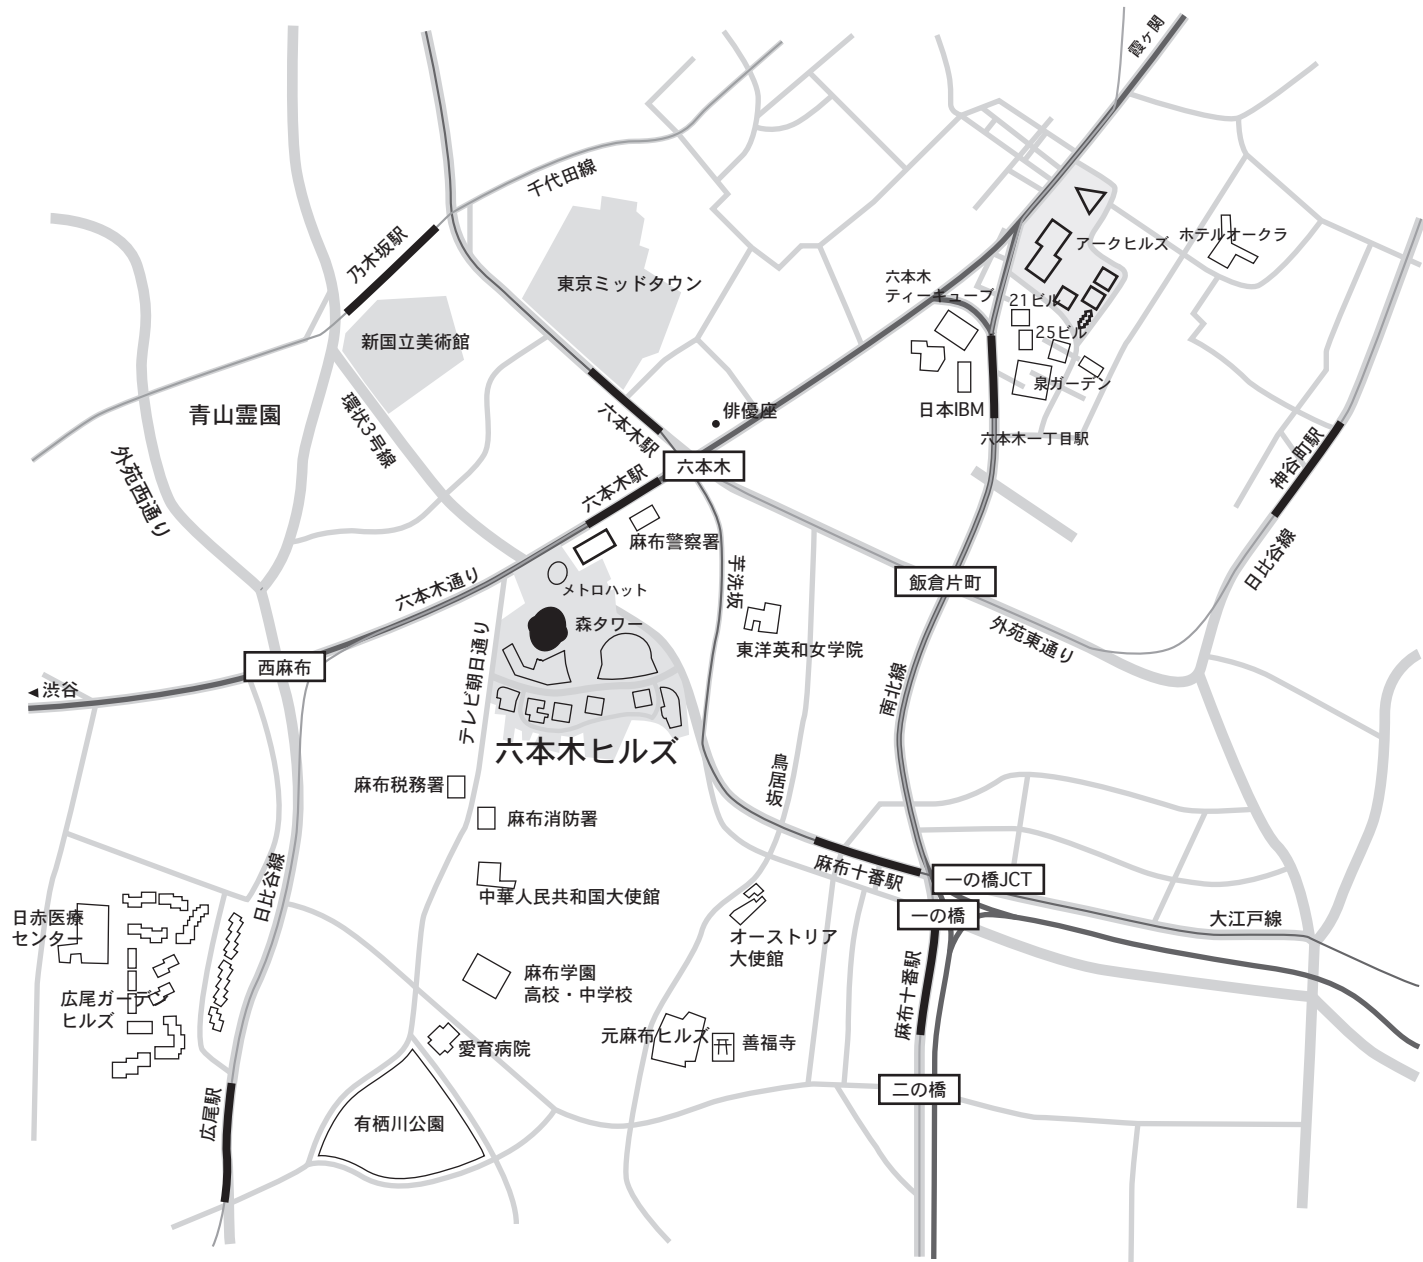

六本木ヒルズ周辺地図

ACCESS SUBWAY

- 東京メトロ日比谷線「六本木駅」 11番出口より徒歩0分
- 都営地下鉄大江戸線「六本木駅」 A1番出口より徒歩4分
- 都営地下鉄大江戸線「麻布十番駅」 A3番出口より徒歩4分
- 東京メトロ南北線「麻布十番駅」 4番出口より徒歩7分

BUS

- 都営01系統バス（渋谷～新橋）「六本木六丁目」下車徒歩0分
- 都営渋88甲系統バス（渋谷～東京）「六本木六丁目」下車徒歩0分
- RH01系統バス（渋谷～六本木ヒルズ直行バス/約12分）下車徒歩0分
- 都01折返系統バス（渋谷～六本木ヒルズ/約15分）下車徒歩0分

六本木ヒルズ森タワー