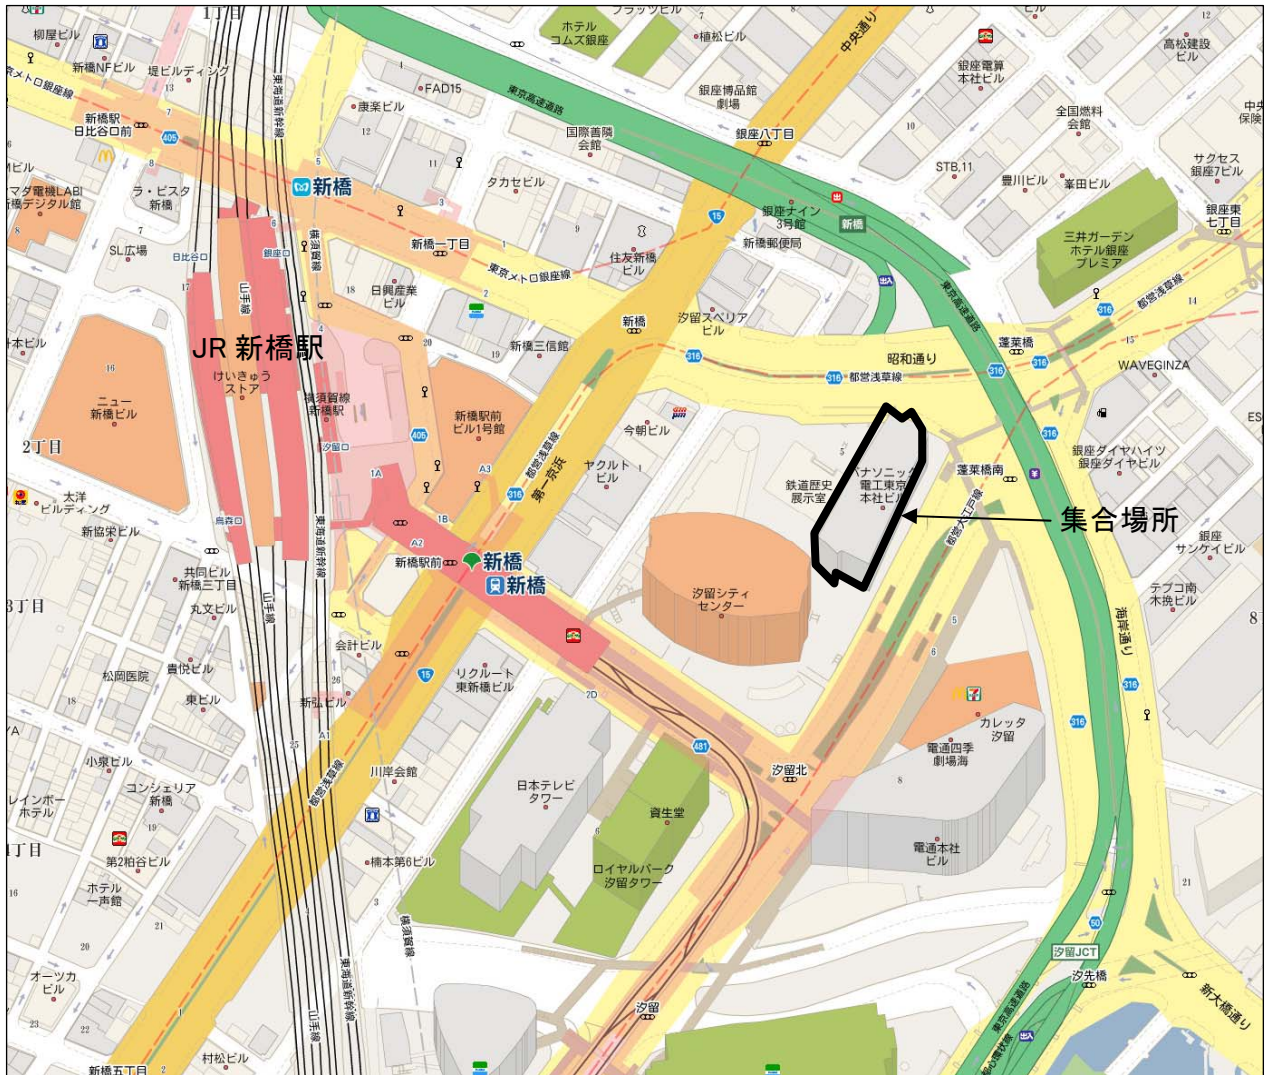

■ 集合場所案内図・・・パナソニック電工東京本社ビル 1階ロビー
(港区東新橋一丁目5番1号)

アクセス JR線 新橋駅 / JR線 浜松町駅 / 地下鉄銀座線 新橋駅 /
地下鉄浅草線 新橋駅 / 地下鉄大江戸線 汐留駅 / ゆりかかもめ 汐留駅