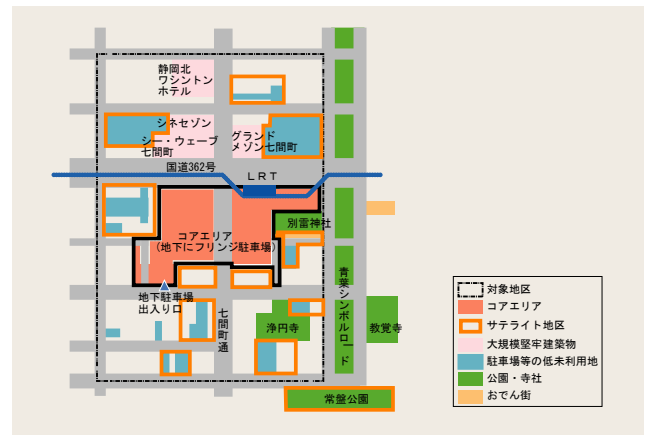

## ■地区整備のコンセプト

# ～共に創り、分かち、振り撒く～ 『しあわせな時間』

- ◆「おまち」は「想い」でできている。
- ◆七間町地区は、地区にも街にも「想い」を宿らせる拠点としての役割を担い続ける。
- ◆与えられ、消費される楽しい時間から「共に創り、分かち、振り撒く『しあわせな時間』」へ。

- ◇様々なしあわせの情景に合わせて詠える、多彩なオーダー空間
- ◇静活跡地から、周囲に連鎖的に展開し、連携して一体的拠点に
- ◇市民の想い、意欲と個性を活かすマネジメントによる持続的発展

## ■空間構成・ネットワークの方針

- 様々な「しあわせの情景」に合わせた「多彩なオーダー空間」
- コアエリアの地下に「フリンジパーキング」
- LRT関連エリアの国道362号沿道の七間町交差点付近に「公共交通（LRT、バス）の集約」