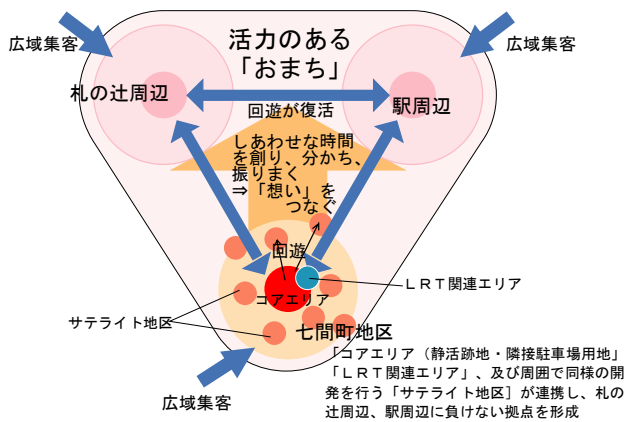

## ■地区整備のコンセプト

# ～共に創り、分かち、振り撒く～ 『しあわせな時間』

- ◆「おまち」は「想い」でできている。
- ◆七間町地区は、地区にも街にも「想い」を宿らせる拠点としての役割を担い続ける。
- ◆与えられ、消費される楽しい時間から「共に創り、分かち、振り撒く『しあわせな時間』」へ。

- ◇様々なしあわせの情景に合わせて詠える、多彩なオーダー空間
- ◇静活跡地から、周囲に連鎖的に展開し、連携して一体的拠点に
- ◇市民の想い、意欲と個性を活かすマネジメントによる持続的発展

## ■空間構成・ネットワークの方針

- 様々な「しあわせの情景」に合わせた「多彩なオーダー空間」
- コアエリアの地下に「フリンジパーキング」
- LRT関連エリアの国道362号沿道の七間町交差点付近に「公共交通（LRT、バス）の集約」