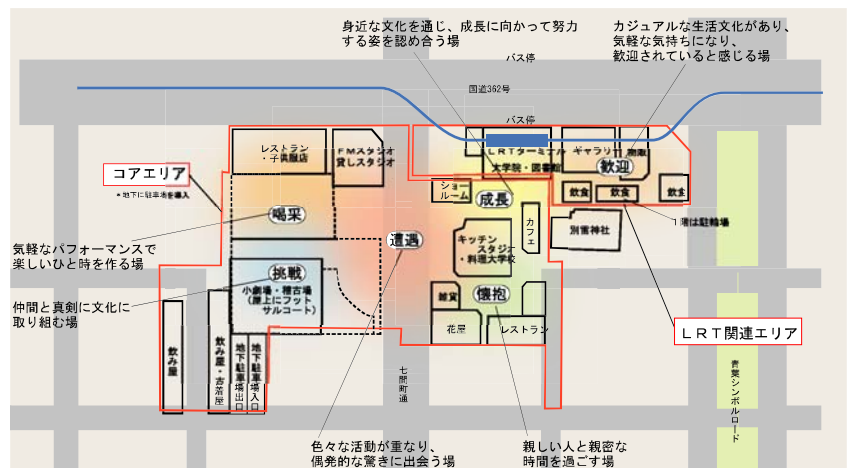

## ■地区整備のコンセプト

# ～共に創り、分かち、振り撒く～ 『しあわせな時間』

- ◆「おまち」は「想い」でできている。
- ◆七間町地区は、地区にも街にも「想い」を宿らせる拠点としての役割を担い続ける。
- ◆与えられ、消費される楽しい時間から「共に創り、分かち、振り撒く『しあわせな時間』」へ。

- ◇様々なしあわせの情景に合わせて詠える、多彩なオーダー空間
- ◇静活跡地から、周囲に連鎖的に展開し、連携して一体的拠点に
- ◇市民の想い、意欲と個性を活かすマネジメントによる持続的発展

## ■空間構成・ネットワークの方針

- 様々な「しあわせの情景」に合わせた「多彩なオーダー空間」
- コアエリアの地下に「フリンジパーキング」
- LRT関連エリアの国道362号沿道の七間町交差点付近に「公共交通（LRT、バス）の集約」

## ■マネジメント

- コアエリアの事業化、管理運営、サテライト地区との連携により3段階で成長するマネジメント
- 創る文化、「想い」を集めて小劇場の運営の力に
- サテライト地区の意欲と個性を活かす「ゆるやかな連携」