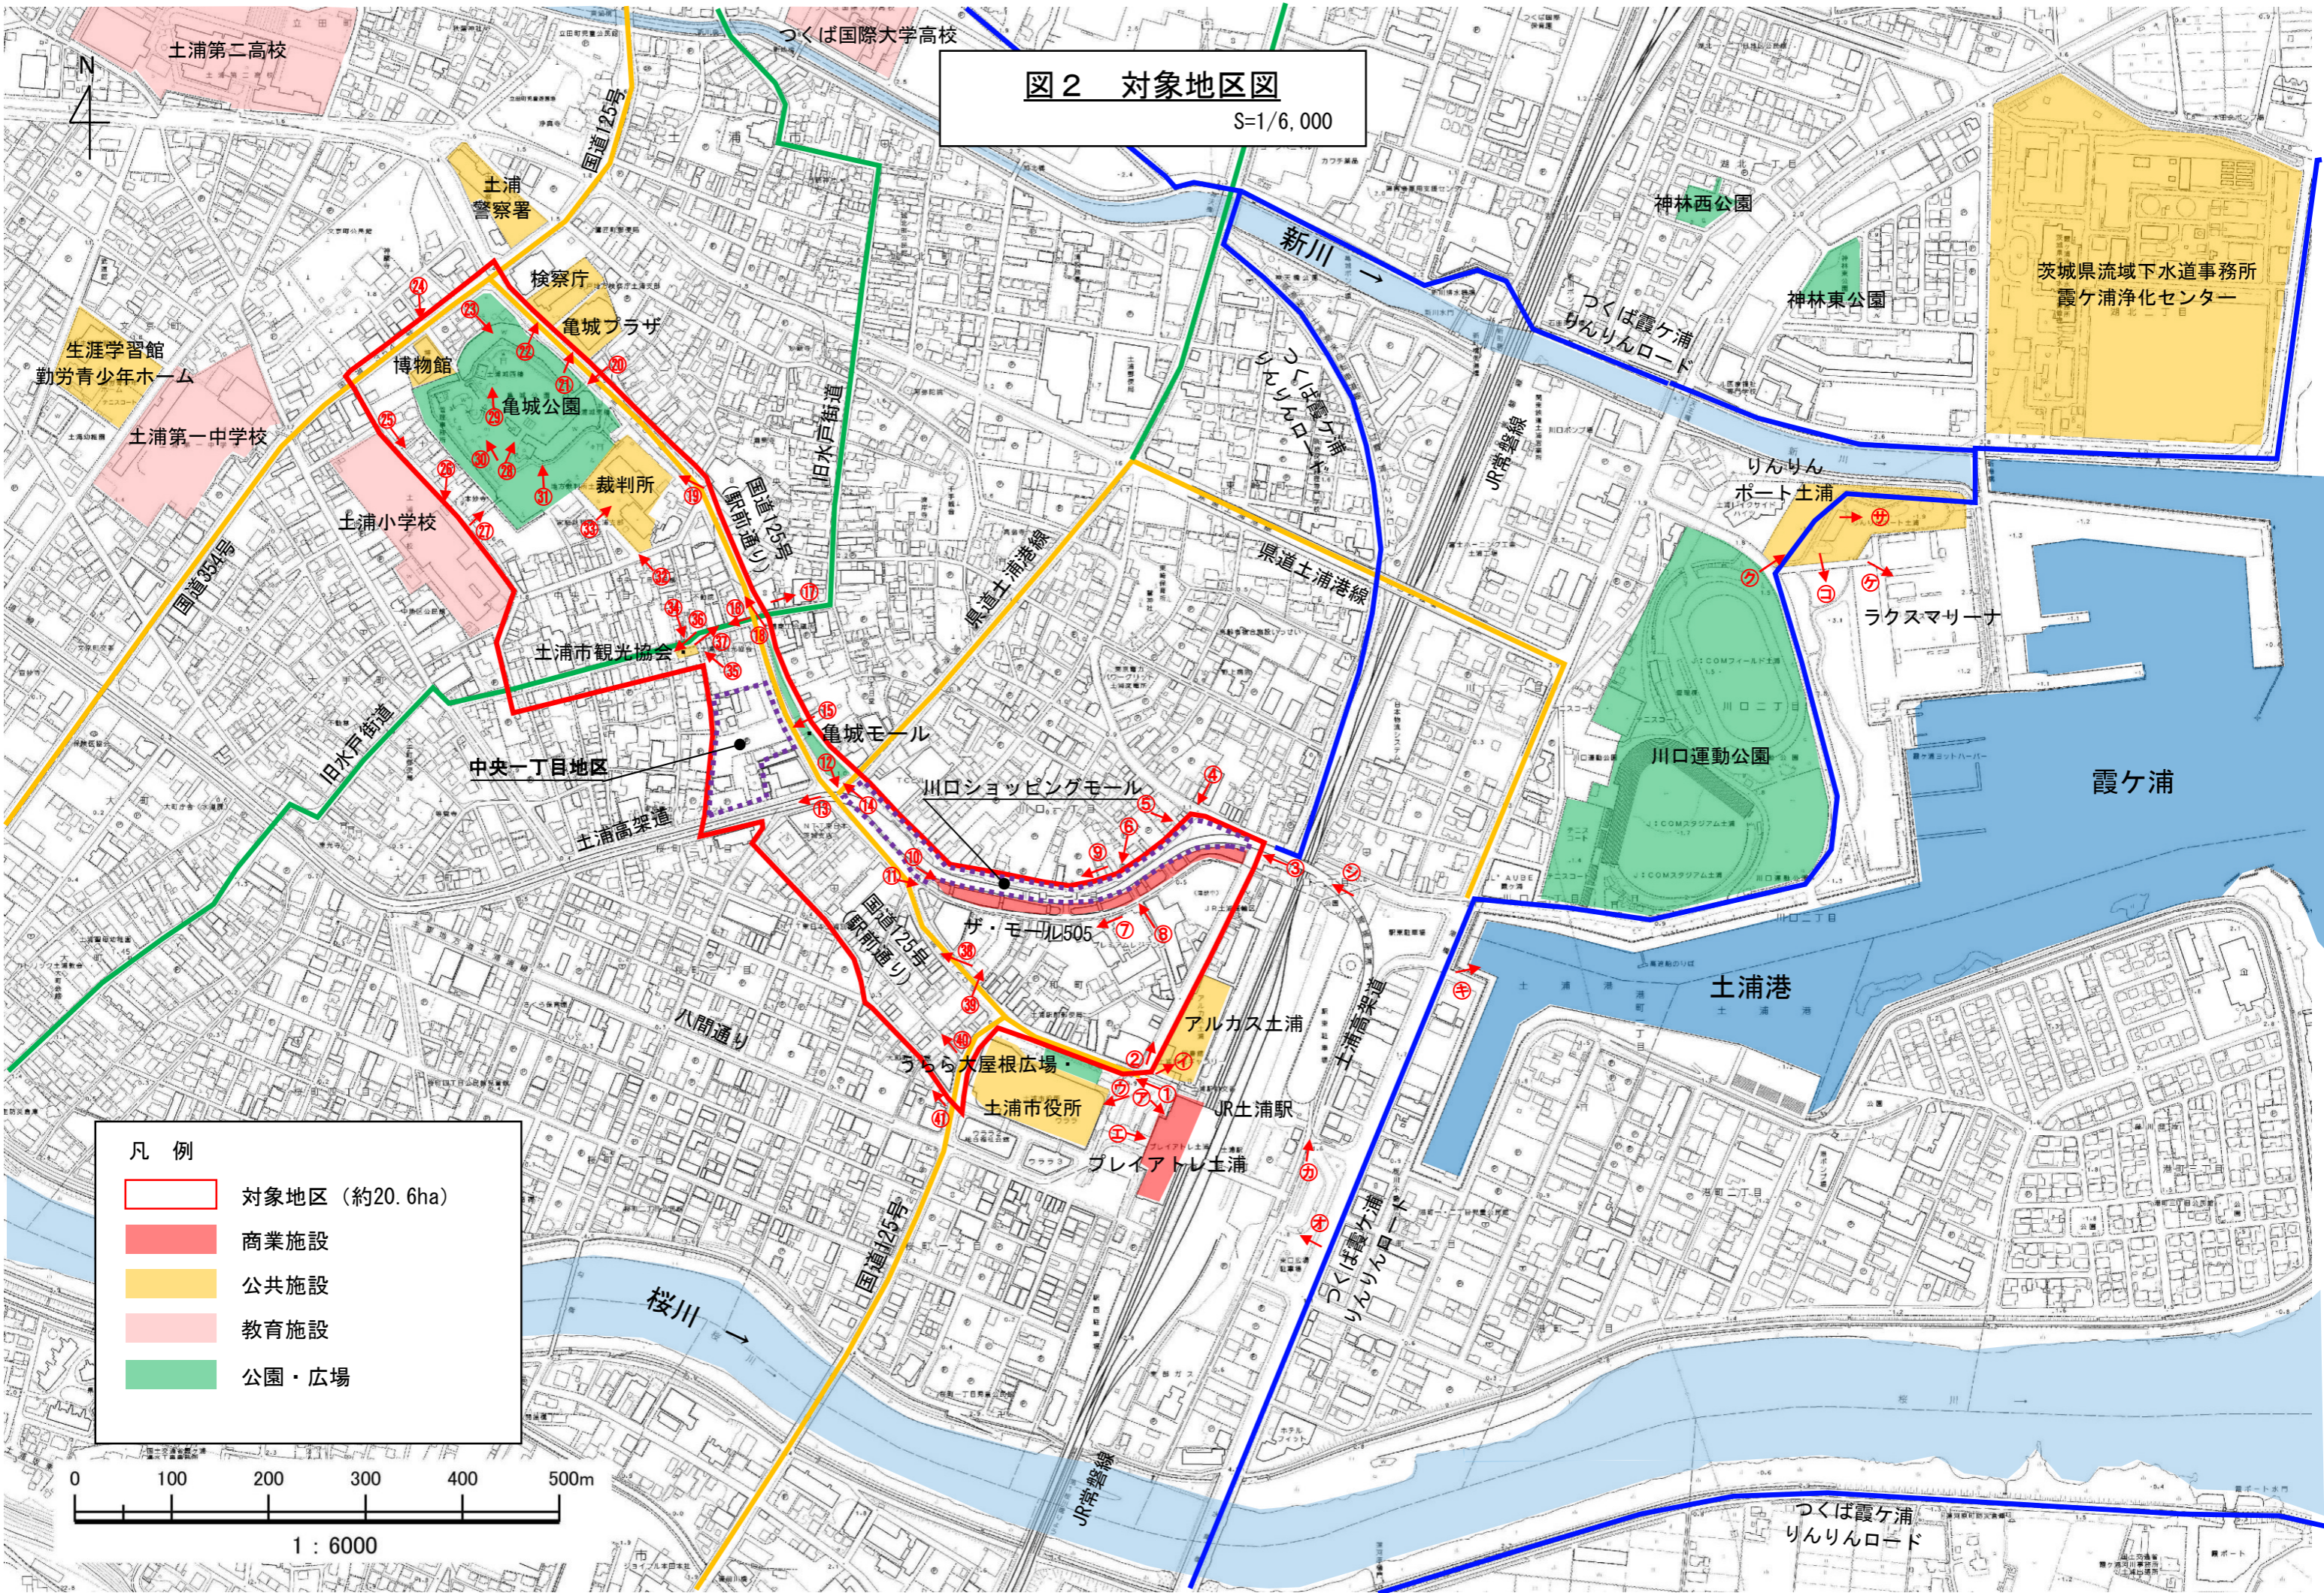

図2 対象地区図

S=1/6,000

- 凡例
- 対象地区 (約20.6ha)
  - 商業施設
  - 公共施設
  - 教育施設
  - 公園・広場

写真①

JR土浦駅西口(デッキ上)から西方向  
(駅前通り：一般県道土浦停車場線)

写真②

JR土浦駅西口(デッキ上)から北方向  
(市道大和5号線)

写真③

ザ・モール505及び  
川口ショッピングモール

写真④

川口ショッピングモール北側市道  
から南方向

写真⑤

川口ショッピングモール  
イベント広場

写真⑥

ザ・モール505及び  
川口ショッピングモール

写真⑦